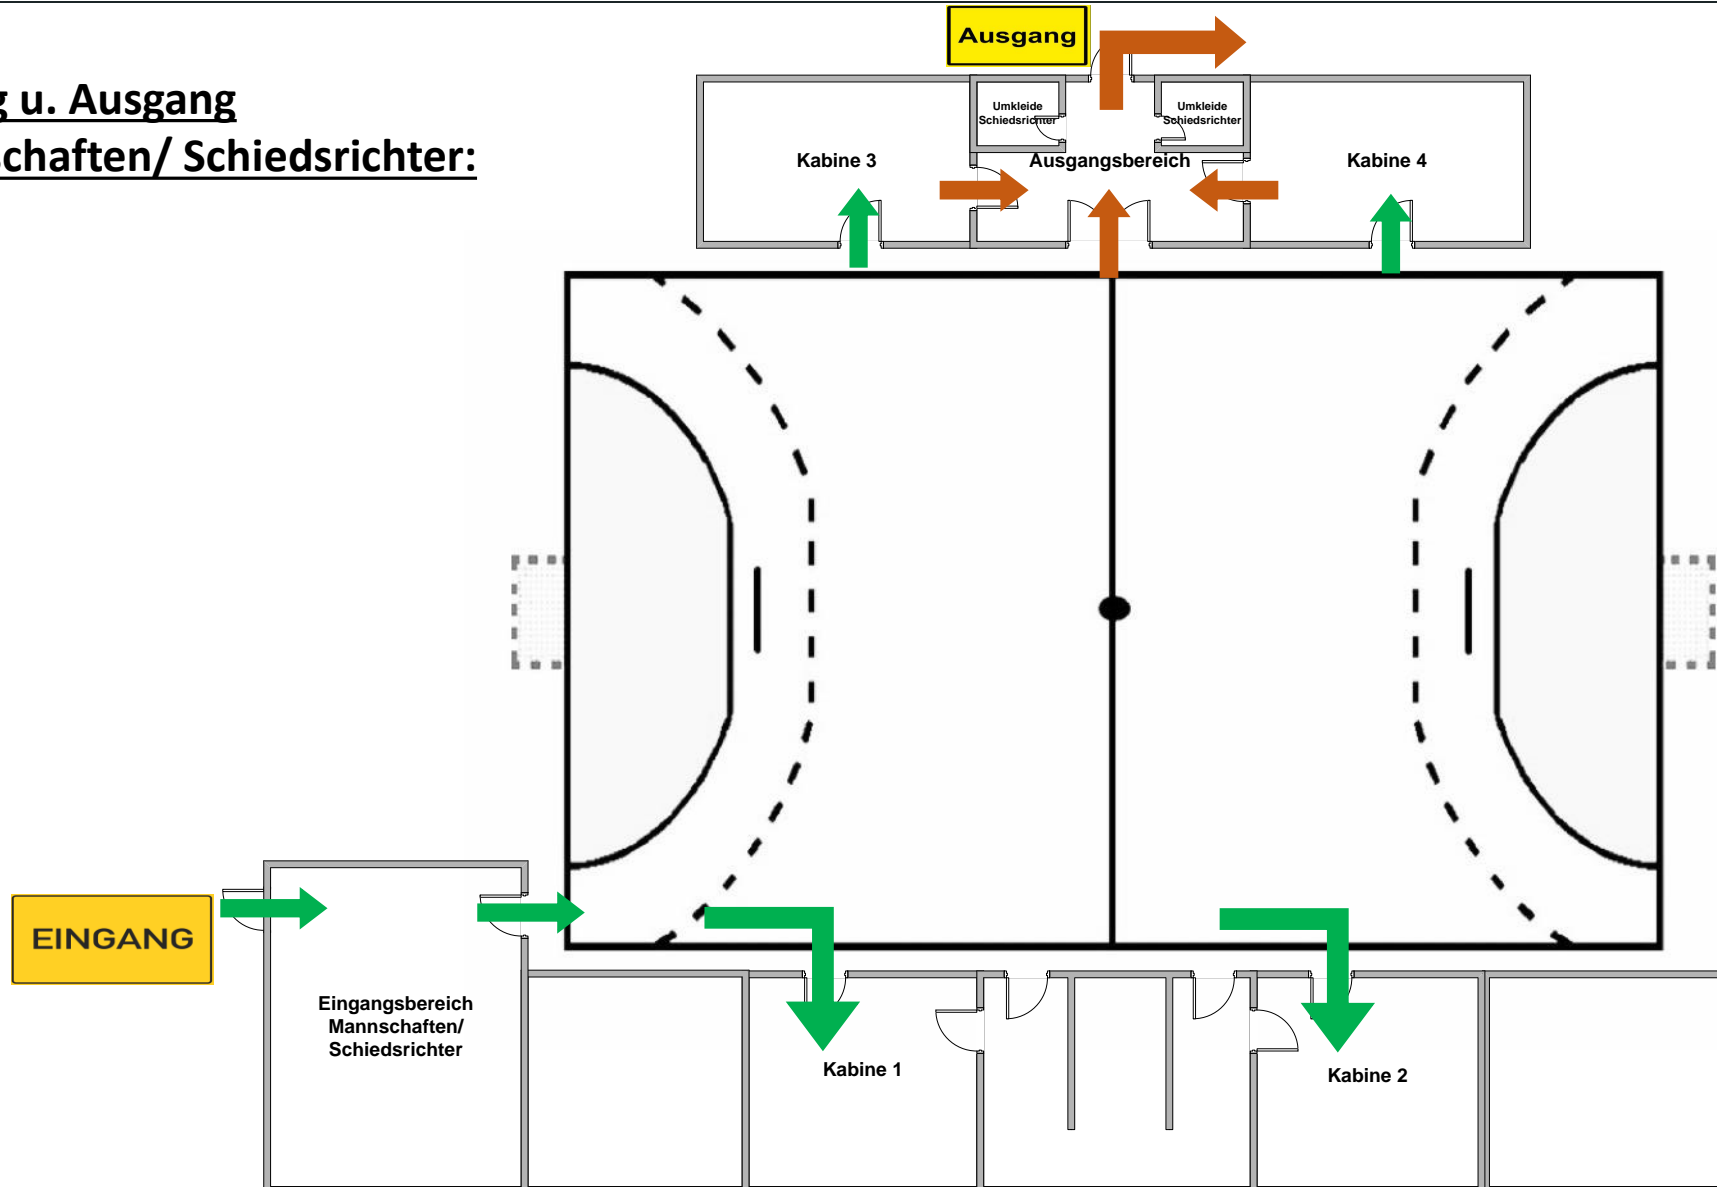

TV Westfalia Halingen e.V. 1920

DER HANDBALLVEREIN IM MENDENER NORDEN

EIN DORF, EIN VEREIN, EINE LEIDENSCHAFT

Thema:
Hygienekonzept für Spiele

TV Westfalia Halingen e.V. 1920

Zugang zur Halle:

TV Westfalia Halingen e.V. 1920

Zugang u. Ausgang
Mannschaften/ Schiedsrichter:

TV Westfalia Halingen e.V. 1920

Zugang u. Ausgang
Zuschauer:

Verhaltensregeln in der Halle:

TV Westfalia Halingen e.V. 1920

Corona-Verhaltensregeln

- Während des Aufenthalts ist eine Maske zu tragen