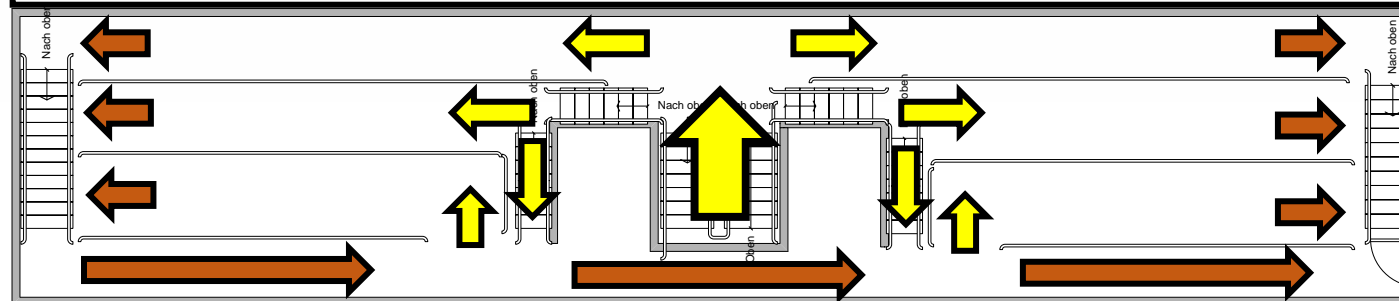

Zugang u. Ausgang
Mannschaften/ Schiedsrichter:

TV Westfalia Halingen e.V. 1920

Zugang u. Ausgang
Zuschauer:

Verhaltensregeln in der Halle:

TV Westfalia Halingen e.V. 1920

Corona-Verhaltensregeln

- Während des Aufenthalts ist eine Maske zu tragen